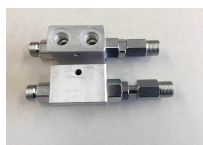

## Retenção Pilotada Dupla

---

**200014**

Válvula Retenção Pilotada Dupla

**200019**

Válvula Retenção Pilotada Dupla

**200030**

Válvula Retenção Pilotada Dupla

**200066**

Válvula Retenção Pilotada Dupla

**200073**

Válvula Retenção Pilotada Dupla em placa

**200091**

Válvula Retenção Pilotada Dupla

**200106**

Válvula Retenção Pilotada Dupla em placa

**200110**

Válvula Retenção Pilotada Dupla em placa

**200146**

Válvula Retenção Pilotada Dupla

**200190**

Válvula Retenção Pilotada Dupla Cesto Aéreo-Terex(Ritz)

**200088**

Válvula de Retenção Pilotada Dupla Guindastes e Truck Cranes Madal- Antigos