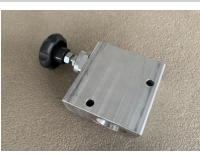

## Válvulas Reguladoras de Vazão

---

**200038**

Válvula Reguladora de Vazão em linha-Unidirecional

**200058**

Válvula Reguladora e Vazão em linha-Bidirecional

**200112**

Válvula Reguladora de Vazão 3/8" NPT-Bidirecional

**200160**

Válvula Reguladora de Vazão 3/8" NPT-Unidirecional

**200007**

Vál.Reg.Vazão-Ref.John Deere AA60863

**200195**

Válvula Reguladora de Vazão Unidirecional 150 lpm

**200035**

Válvula Reg. Vazão para Motor Hidráulico