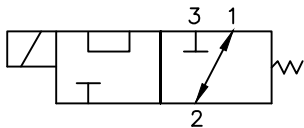

Pressão máxima: 350 Bar  
 Vazão máxima: 40 lpm

## Como Solicitar

SAE12-3/2-A

| Voltagem |
|----------|
| A=12 VCC |
| B=24 VCC |

Control Star

Apr.: Otavio

Data:

Denominação:

Válvula Seletora Elétrica