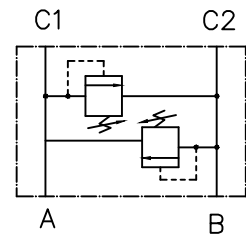

Pressão | ajustável: 5–300 bar
 pressão/volta: 80bar
 180 bar: fechar total e retornar 2 voltas

Vazão: 100 lpm

Torque: 40/45 Nm

Material:		Tol. Geral:		Des.: ORV				
Dimensão Bruta:		Acab. Geral:		Apr.: Otavio				
Cementar:	Temperar:			Esc.: 1:1,25	Data: 02/12/10	Data:	Alterações: :	
Control Star		Denominação: Válvula de Alívio Cruzada				Código: 200109		Rev.: