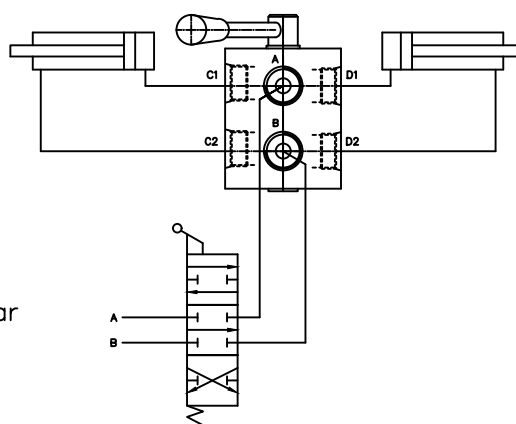

Código	Corpo	Rosca	Vazão
200029-A	100213	3/4"-16UNF	90 lpm
200029-B	100758	7/8"-14UNF	120 lpm

Como Ligar:

Pressão máxima: 400 Bar

Material	Tratamento	Tol. Geral ±0,5	Aprovado ORV
Control Star	Denominação: Válvula Seletora 6/2	Código 200029-X	
		Revisão	20/06/24