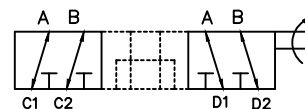

Código	Corpo	Rosca	Vazão
200029-A	100213	3/4"-16UNF	90 lpm
200029-B	100758	7/8"-14UNF	120 lpm

Como Ligar:

Pressão máxima: 400 Bar

Material	Tratamento	Tol. Geral ±0,5	Aprovado ORV
Control Star	Denominação: Válvula Seletora 6/2	Código 200029-X	
		Revisão	20/06/24