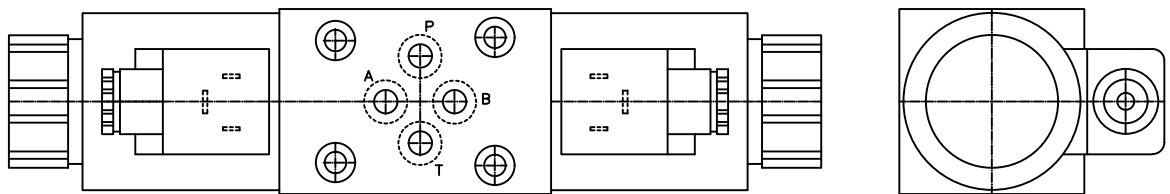

Simples

Dupla

Pressão máxima: 350 Bar

Vazão máxima: 70 lpm

Eixo	Símbolo		Como Solicitar
	Simples	Dupla	
E			<p>TN6-DEA</p> <p>S=Simples D=Dupla</p> <p>Eixo</p> <p>Voltagem</p> <p>X=sem bobina A=12 VCC B=24 VCC C=110 RAC D=220 RAC</p>
G			
H			
J			
L			
M			
R			

Control Star

Des.: ORV

Apr.: Otavio

Data:

Denominação:

Válvula Direcional Elétrica

Código:

TN6