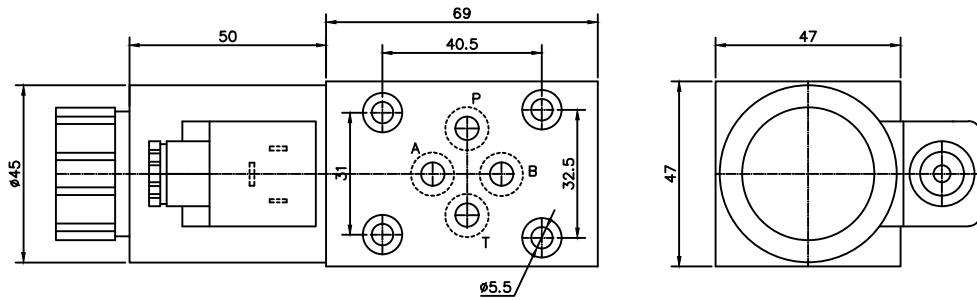

Simples

Dupla

Pressão máxima: 350 Bar

Vazão máxima: 70 lpm

Eixo	Símbolo		Como Solicitar
	Simples	Dupla	
E			<p>TN6-DEA</p> <p>S=Simples D=Dupla</p> <p>Eixo</p> <p>Voltagem</p> <p>X=sem bobina A=12 VCC B=24 VCC C=110 RAC D=220 RAC</p>
G			
H			
J			
L			
M			
R			

Control Star

Des.: ORV

Apr.: Otavio

Data:

Denominação:

Válvula Direcional Elétrica

Código:

TN6