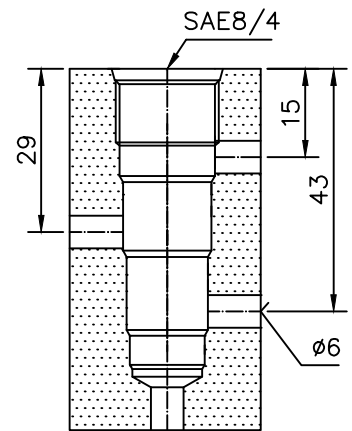

Vazão 20lpm  
 Pressão: 300 bar

### Bobinas

A	Conector: ISO4400	B	Conector: Deutsch DT04

Características Bobinas:  
 Potência Nominal: 21W  
 Isolamento: ClasseH(180°)  
 Proteção: IP65

Volts	Corrente Nominal
12 VCC	1,75A
24 VCC	0,87A
220 VCA	0,09A
110 VCA	0,19A

### Cavidade SAE8/4

### Como Solicitar

Control Star

Denominação:  
 Válvula Direcional 4/2

Código:  
 SAE8-4/2