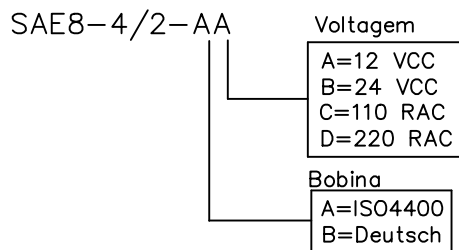

Vazão 20lpm  
 Pressão: 300 bar

### Bobinas

A	Conector: ISO4400	B	Conector: Deutsch DT04

Características Bobinas:  
 Potência Nominal: 21W  
 Isolamento: ClasseH(180°)  
 Proteção: IP65

Volts	Corrente Nominal
12 VCC	1,75A
24 VCC	0,87A
220 VCA	0,09A
110 VCA	0,19A

### Como Solicitar

Control Star

Denominação:  
 Válvula Direcional 4/2

Código:  
 SAE8-4/2