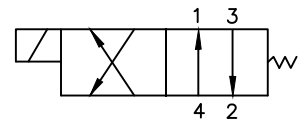

### Bobinas

A	Conector: ISO4400	B	Conector: Deutsch DT04

Características Bobinas:  
 Potência Nominal: 21W  
 Isolamento: ClasseH(180°)  
 Proteção: IP65

Volts	Corrente Nominal
12 VCC	1,75A
24 VCC	0,87A
220 VCA	0,09A
110 VCA	0,19A