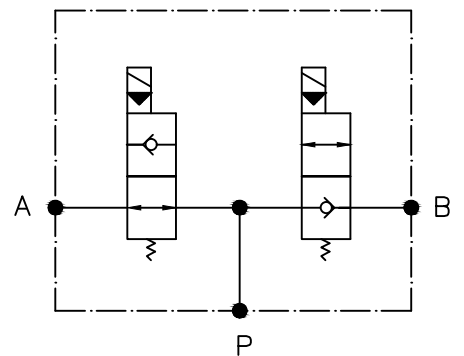

Pressão máxima: 350 Bar
 Vazão máxima: 130 lpm

Control Star

Des.: ORV

Apr.: Otavio

Data: 23/02/15

Denominação:

Código:

Rev.:

Válvula Seletora Elétrica 3/2

P066

00