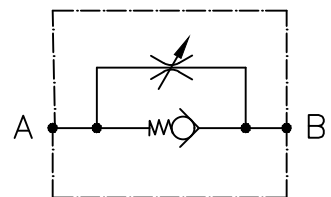

Pressão máxima: 400 Bar

Vazão máxima: 150 lpm

Material:		Tol.Geral:		Des.: Otavio				
Dimensão Bruta:		Acab.Geral:		Apr.: ORV				
Cementar:	Temperar:			Esc.: 1:1	Data: 20/12/19	Data:	Alterações: :	
Control Star		Denominação: Válvula Reg.de Vazão				Código: 200195		Rev.: 00