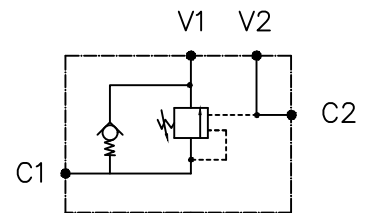

Pressão Máxima: 400 bar
 Vazão Máxima: 90 lpm
 Relação de Pilotagem: 4,5:1

Material:		Tol.Geral:		Des.: ORV		
Dimensão Bruta:		Acab.Geral:		Apr.: Otavio		
Cementar:	Temperar:	Esc.:	Data: 25/09/19		Data: Alterações: :	
Control Star		Denominação: Válv.Contrab.Simples-JIC37			Código: 200193	Rev.: