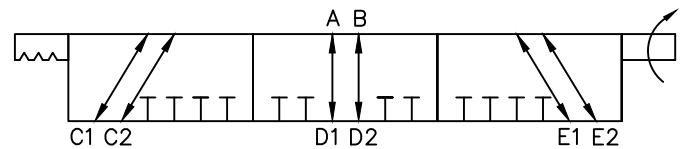

Pressão máxima: 400 Bar
 Vazão máxima: 50 lpm
 Torque: 30/35 Nm

Material:		Tol. Geral:		Des.: ORV			
Dimensão Bruta:		Acab. Geral:		Apr.: Otavio			
Cementar:	Temperar:	 	Esc.: 1:1	Data: 13/04/18	Data:	Alterações: :	
Control Star		Denominação: Válvula Seletora 6/3-SAE6			Código: 200166	Rev.: :	