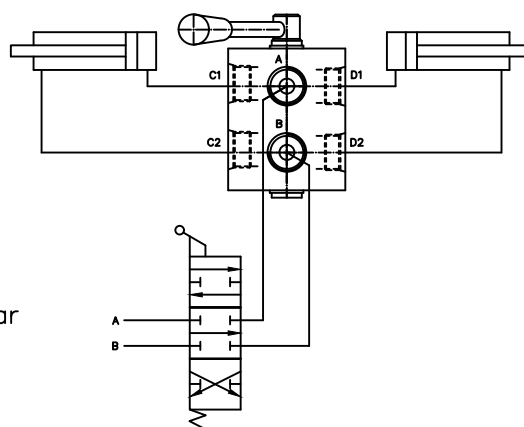

Como Ligar:

Pressão máxima: 400 Bar  
 Vazão máxima: 50 lpm  
 Torque: 30/35 Nm

Material:		Tol. Geral:		Des.: ORV			
Dimensão Bruta:		Acab. Geral:		Apr.: Otavio			
Cementar:	Temperar:		Esc.: 1:1.25	Data: 13/04/18	Data:	Alterações: :	
Control Star		Denominação: Válvula Seletora 6/2			Código: 200126		Rev.: