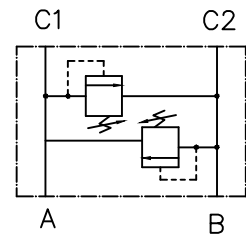

Pressão | ajustável: 5–300 bar
 pressão/volta: 80bar
 180 bar: fechar total e retornar 2 voltas

Vazão: 100 lpm

Torque: 40/45 Nm

Material:		Tol.Geral:		Des.: ORV				
Dimensão Bruta:		Acab.Geral:		Apr.: Otavio				
Cementar:	Temperar:			Esc.: 1:1,25	Data: 02/12/10	Data:	Alterações: :	
Control Star		Denominação: Válvula de Alívio Cruzada				Código: 200109		Rev.: