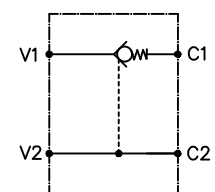

| Código | Roscas | Vazão |
|----------|------------|---------|
| 200065-A | 3/4"-16UNF | 80 lpm |
| 200065-B | 7/8"-14UNF | 100 lpm |

Pressão Máxima: 400 bar
 Relação de Pilotagem: 4,5:1

| | | | | | | | |
|-----------------|-----------|---|----------------|-------------------|---------------------|---------------|-------|
| Material: | | Tol.Geral: | | Des.: ORV | | | |
| Dimensão Bruta: | | Acab.Geral: | | Apr.: Otavio | | | |
| Cementar: | Temperar: |   | Esc.: 1:1.5 | Data: 06/05/05 | Data: | Alterações: : | |
| Control Star | | Denominação: Válv.Ret. Pilotada Simples | | | Código: 200065-X | | Rev.: |