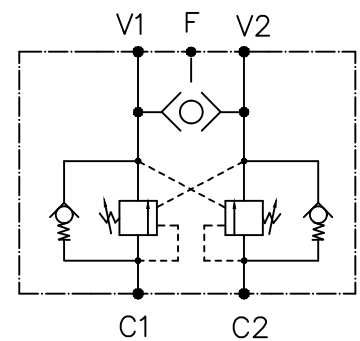

Pressão Máxima: 400 bar
 Vazão: 100 lpm
 Relação de Pilotagem: 4,2:1
 Torque: 30/35Nm

Material:		Tol.Geral:		Des.: ORV			
Dimensão Bruta:		Acab.Geral:		Apr.: Otavio			
Cementar:	Temperar:		Esc.: 1:2	Data: 15/06/16	Data:	Alterações: :	
Control Star		Denominação: V.Contrab. Dupla e Alternadora			Código: 200028		Rev.: