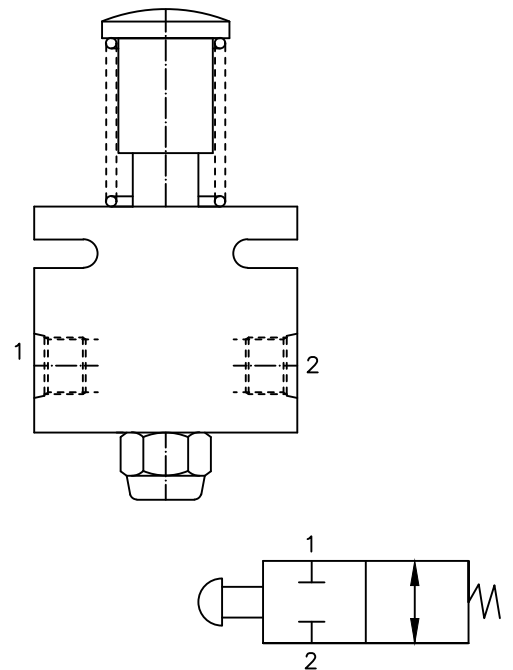

Dimensões

200015-NA

Normalmente Aberta

200015-NF

Normalmente Fechada

Pressão máxima: 400 Bar
Vazão máxima: 70 lpm

Material:

Escala:

Válv. Direcional 2/2

Código:

200015-xx

Rev.:

00