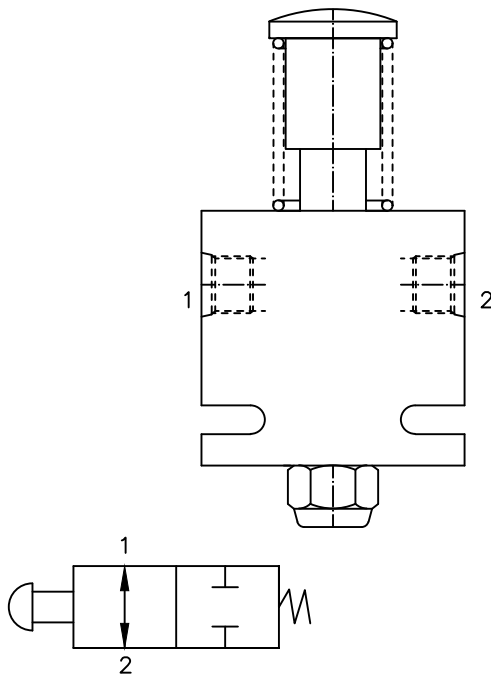

Dimensões

200015-NA

Normalmente Aberta

200015-NF

Normalmente Fechada

Pressão máxima: 400 Bar
Vazão máxima: 70 lpm

Material:

Escala:

Válv. Direcional 2/2

Código:

200015-xx

Rev.:

00