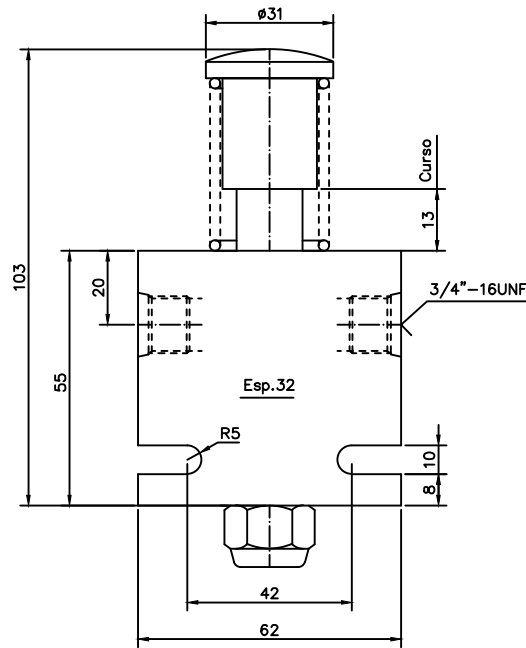

Dimensões

200015-NA

Normalmente Aberta

200015-NF

Normalmente Fechada

Pressão máxima: 400 Bar
Vazão máxima: 70 lpm

Material:

Escala:

Válv. Direcional 2/2

Código:

200015-xx

Rev.:

00